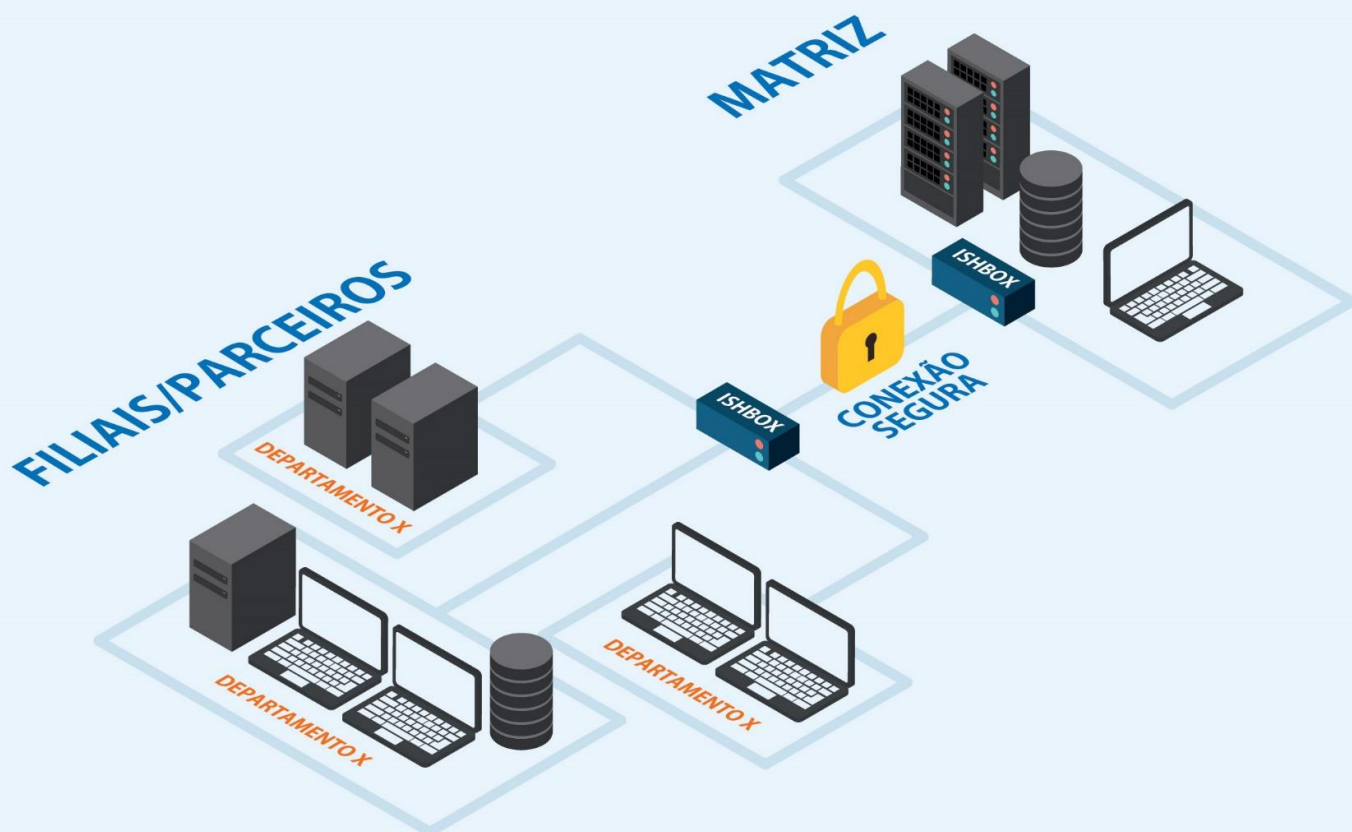

Imagem meramente ilustrativa.